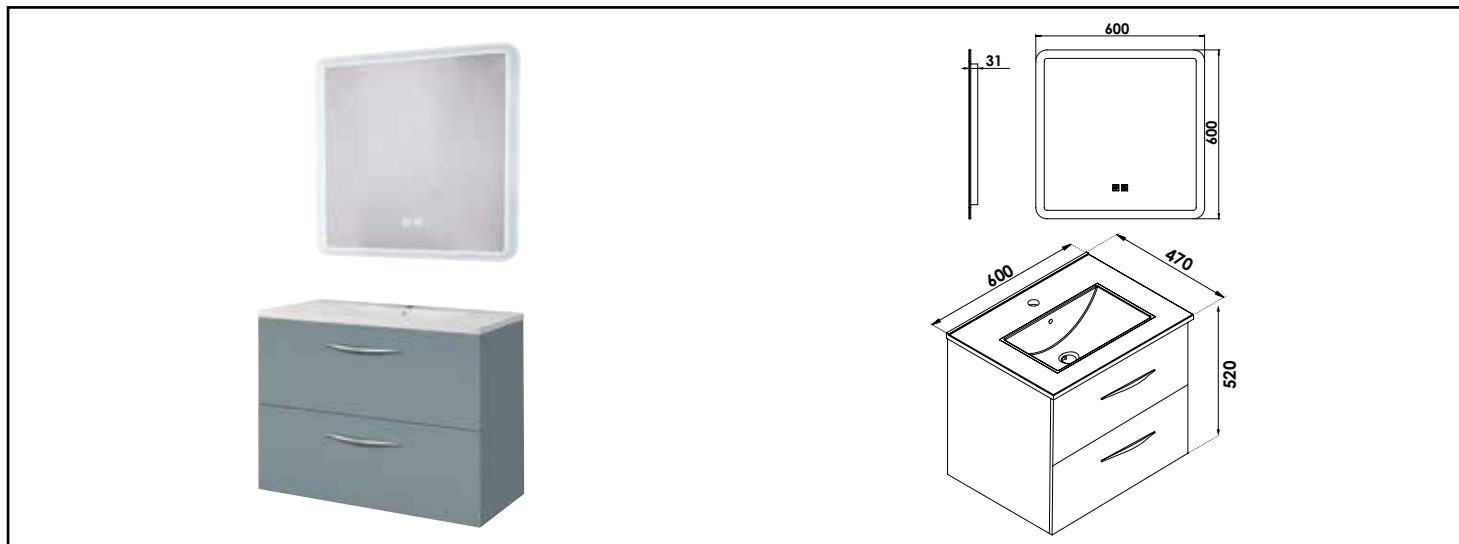

Référence : 402112008

MEUBLE SUSP DUBAÏ AVEC MIROIR LED ATHENES - LARG 60 CM - FINITION : BLEU BLEUET

DÉCOUVREZ LA NOUVELLE GAMME DE MEUBLES DUBAÏ AVEC UN PLAN VASQUE EN CÉRAMIQUE BLANCHE, ALLIANT CLASSE ET SOBRIÉTÉ. ASSOCIÉ AVEC LE MIROIR ÉCLAIRANT ATHÈNES, DOTÉ D'UN ÉCLAIRAGE AJUSTABLE EN LUMINOSITÉ ET EN COULEUR, AINSI QUE D'UNE FONCTION ANTI-BUÉE INTÉGRÉE.